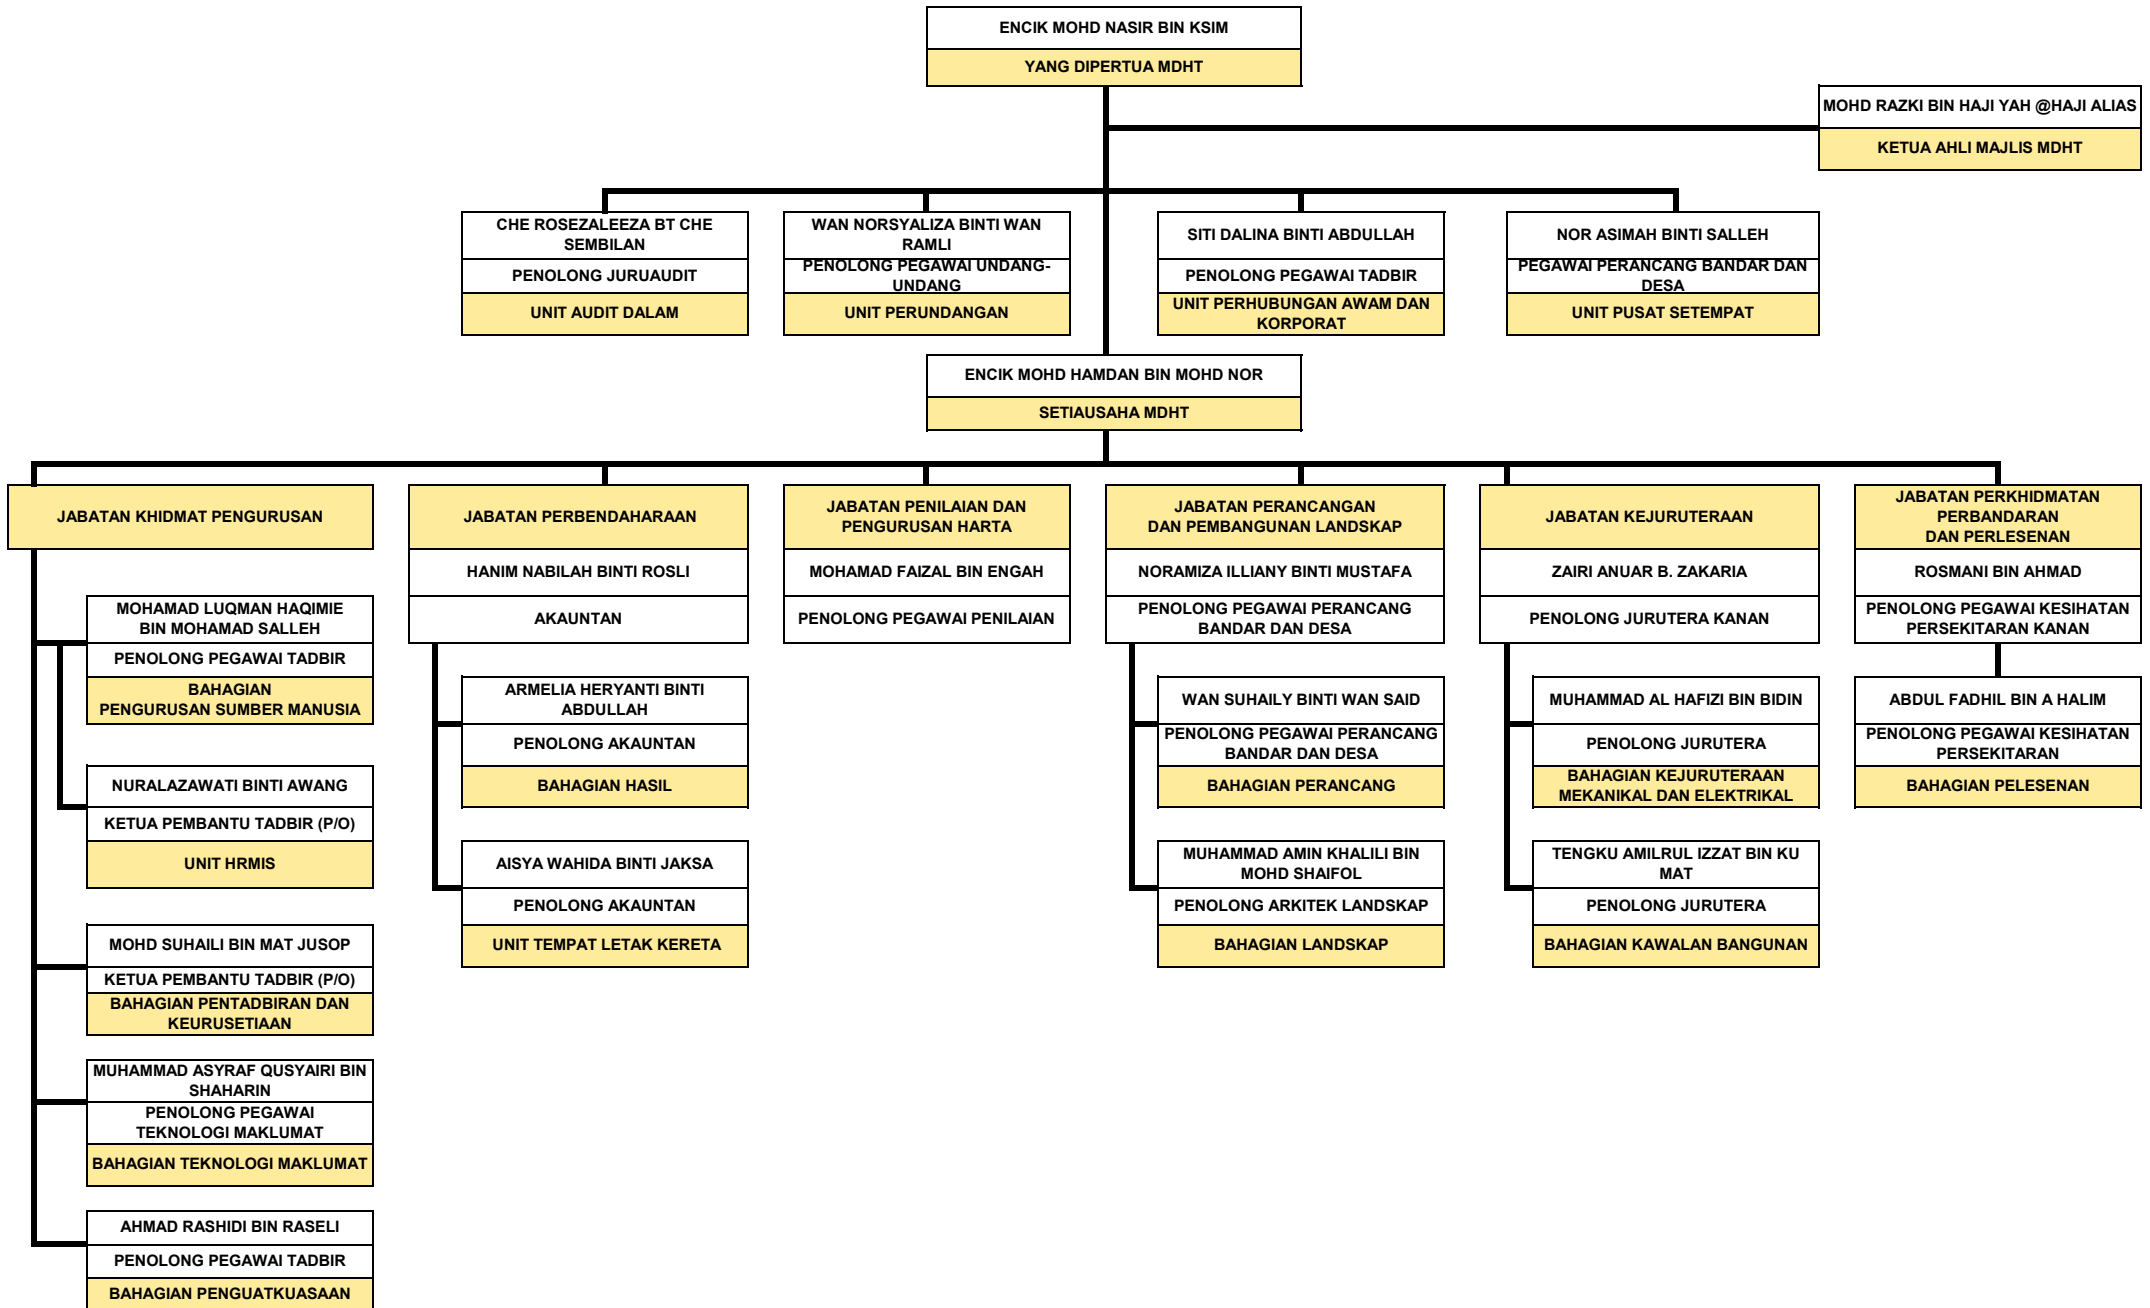

CARTA ORGANISASI  
MAJLIS DAERAH HULU TERENGGANU

CARTA AHLI MAJLIS  
MAJLIS DAERAH HULU TERENGGANU

ENCIK MOHD NASIR BIN KSIM  
YANG DIPERTUA MDHT

MOHD FADHLI BIN NGAH  
PENTADBIR TANAH DAERAH HULU TERENGGANU

DR. NORLIANA BINTI ISMAIL  
PEGAWAI KESIHATAN DAERAH HULU TERENGGANU

MOHD RAZKI BIN HAJI YAH @ HAJI ALIAS  
KETUA AHLI MAJLIS MDHT

ENCIK IR MOHD KHAIRI BIN HASAN  
JURUTERA DAERAH JKR HULU TERENGGANU

SUPT SHARUDIN BIN ABDUL WAHAB  
KETUA POLIS DAERAH HULU TERENGGANU

ENCIK ALIAS BIN SALLEH  
AHLI MAJLIS

ENCIK NGAH BIN ZAKARIA  
AHLI MAJLIS

MOHD HAMDAN BIN MOHD NOR  
SETIAUSAHA MDHT

PUAN HAJAH SALOMA BINTI HAMZAH  
AHLI MAJLIS

ENCIK MAHYUDDIN BIN ABDULLAH  
AHLI MAJLIS

ENGKU ABU BAKAR BIN ENGKU MOHD  
AHLI MAJLIS

ENCIK AHMAD NABILI BIN MD ROSDI  
AHLI MAJLIS

ENCIK MOHD SAFARI BIN ABU  
AHLI MAJLIS

PUAN HASLINA BINTI SALLEH @ BIDIN  
AHLI MAJLIS

ENCIK NASARUDIN BIN ABD TALIB  
AHLI MAJLIS